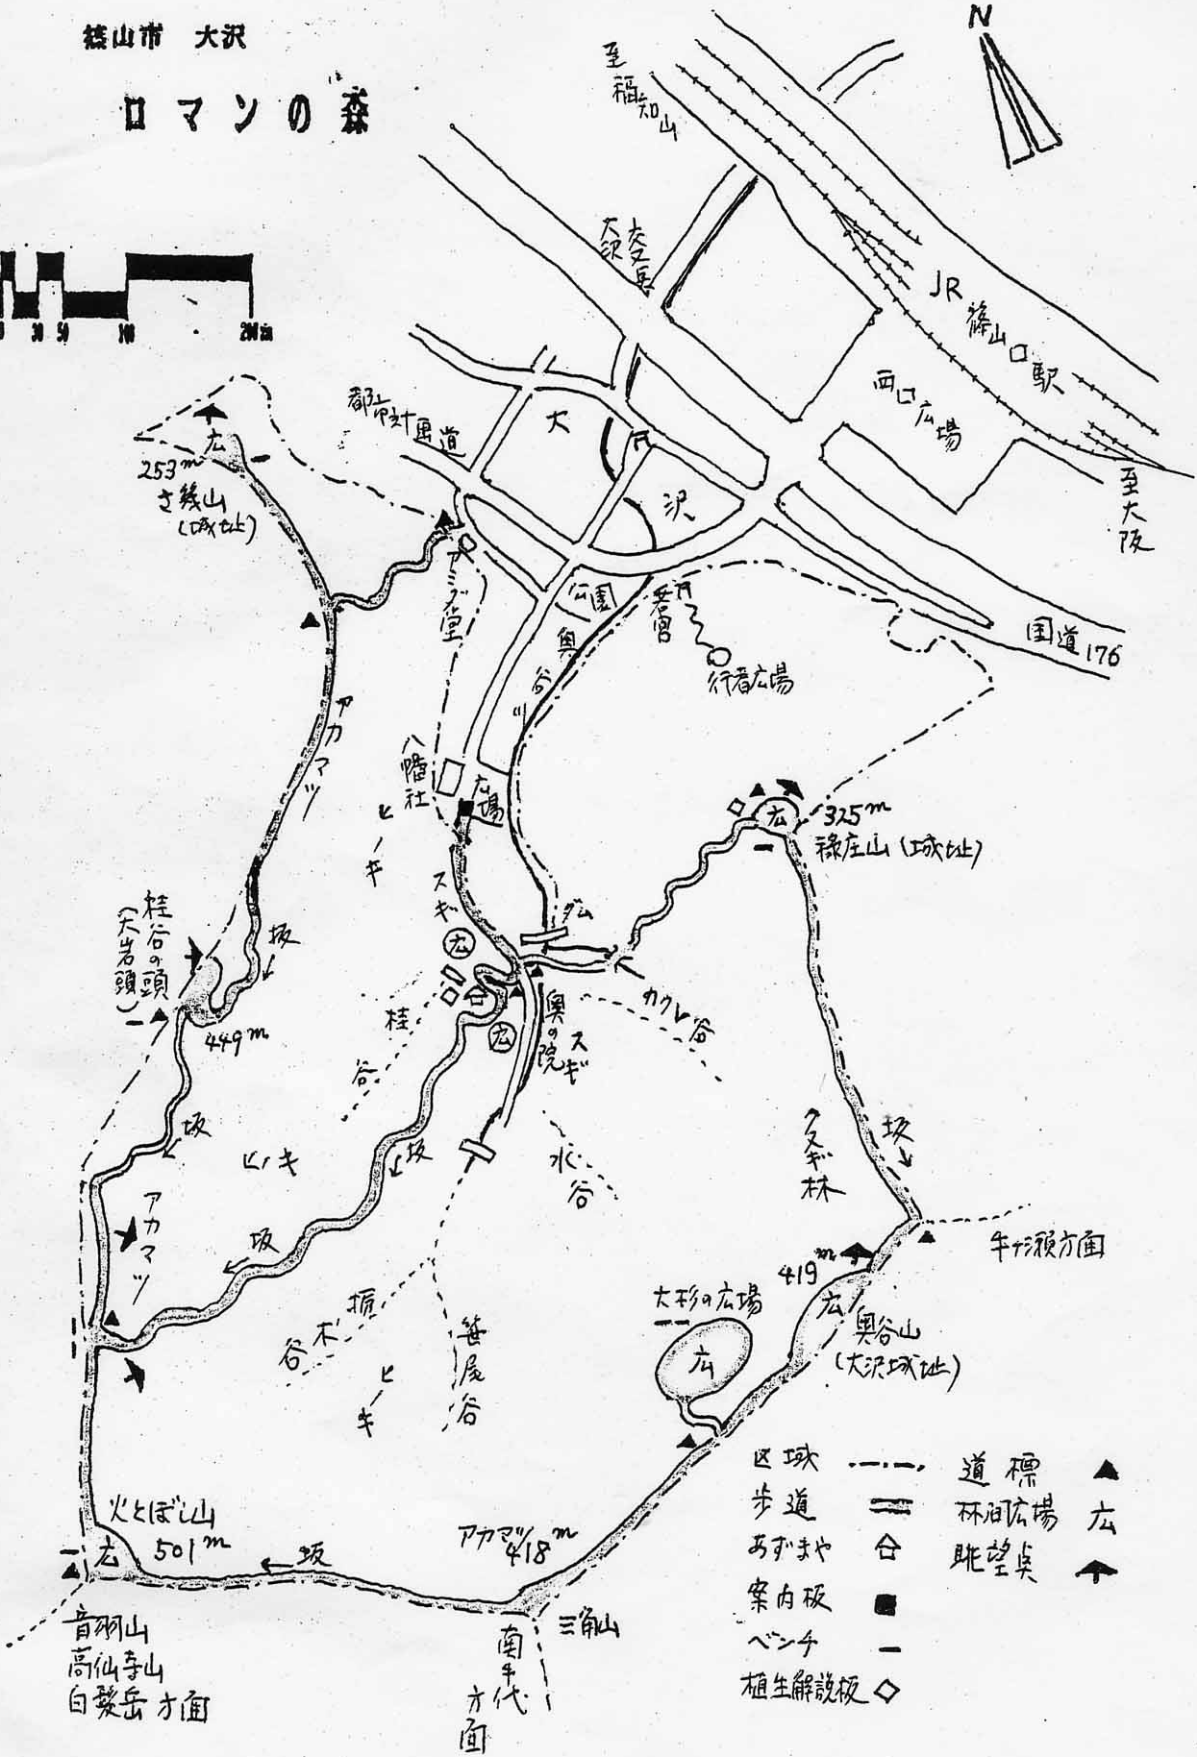

榛山市 大沢

森のロマソ

- | | | | |
|-------|-----|-----|---|
| 区画 | --- | 道標 | ▲ |
| 歩道 | == | 展望台 | △ |
| あみまや | □ | 眺望台 | ↑ |
| 案内板 | ■ | | |
| ベンチ | — | | |
| 植生解説板 | ◇ | | |